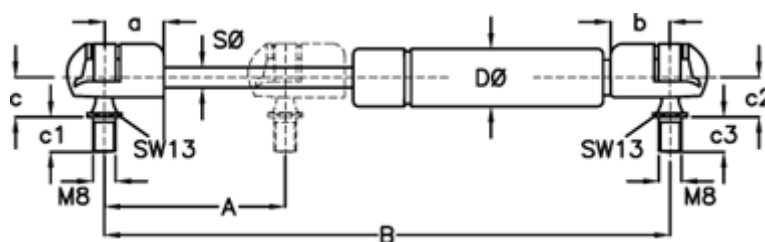

Varenummer: 043259QM  
Beskrivelse: Stabilus Lift-O-Mat Gasfjeder 3259QM 70N  
06 060 0070 Vinkel/Vinkel.

## Mål

A	= 60	c3	= 13
a	= 18	D Ø	= 15
b	= 18	Materiale	= Kunststoff
B	= 195 +/-2	Note	= -
Befæstigelse	= Vinkel/Vinkel	Note	= -
c	= 12	S Ø	= 6
c1	= 13		
c2	= 12		